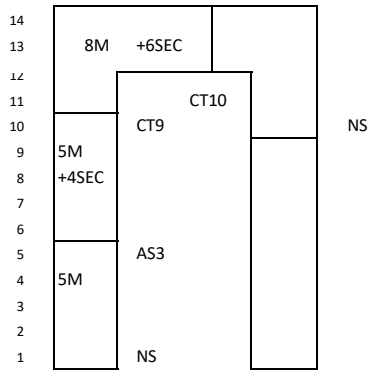

SHAPE/ LINIAIR

SHAPE/ U-FORM

BREEDTE PARCOURS 2,5 METER
 LARGEUR PARCOURS 2,5 METRES