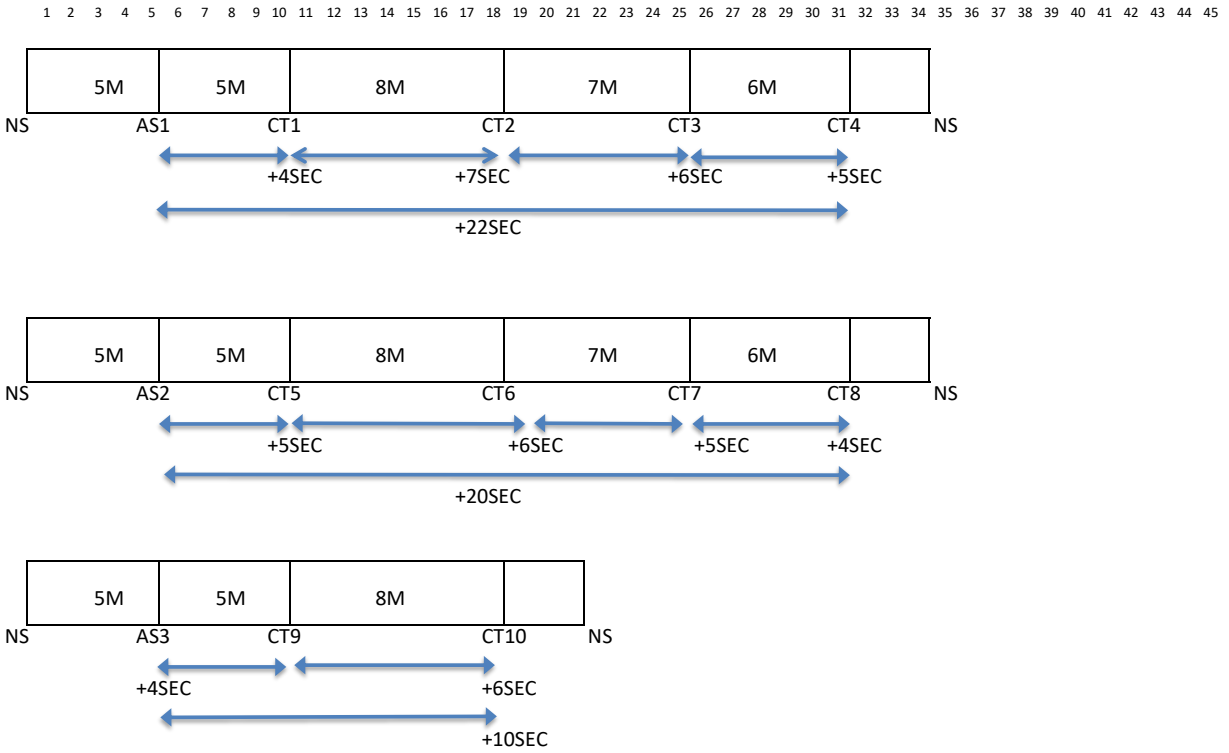

SHAPE/ LINIAIR

SHAPE/ U-FORM

BREEDTE PARCOURS 2,5 METER
 LARGEUR PARCOURS 2,5 METRES